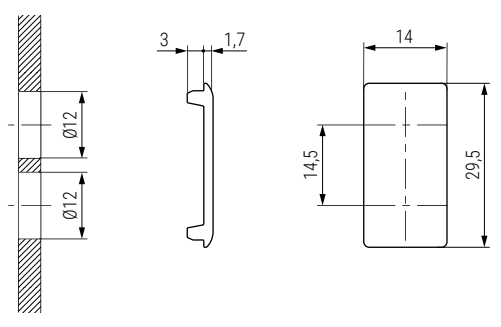

PANEL POSTERIOR

Tapa APC Ø20

Tapa embellecedora APC doble orificio Ø12

E
D

E
D

Tapa APC Ø20

Tapa embellecedora APC doble orificio Ø12

C
B

C
B

	NOMBRE	FIRMA	FECHA	DESCRIPCIÓN: Colgador oculto APC3 Izq y der
DIBUJ.	AG		18/07/2022	
VERIF.	AG			
APROB.				
FABR.				
CALID.				Unidades envase: 1 und
				Unidades embalaje: 100

Contigo desde 1893			
Verdú ®			
Código	Material	Acabado	Mano
504.458	acero- zamak	zincado	Derecha
504.459	acero- zamak	zincado	Izquierda
			A4