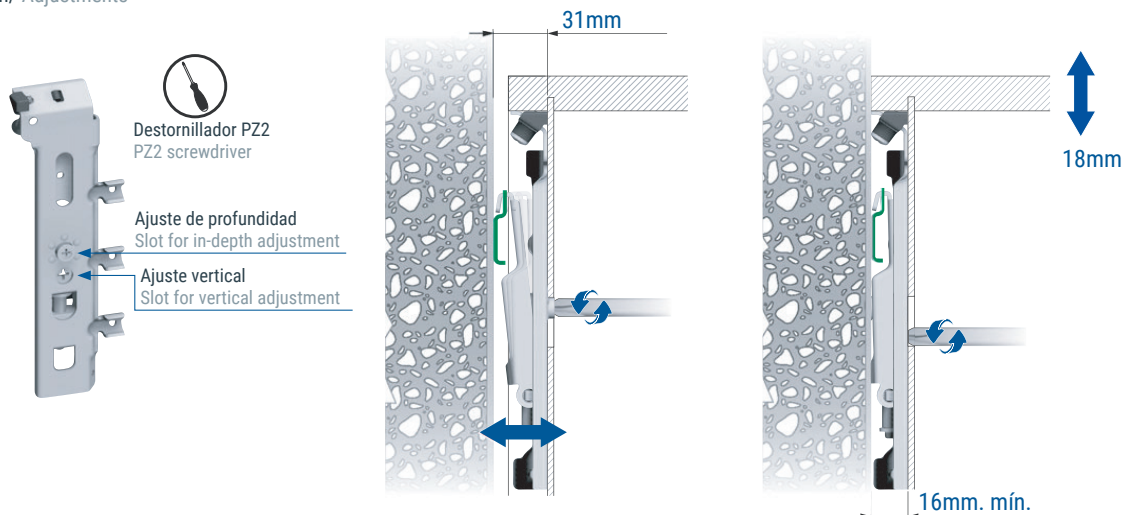

Permite un ajuste vertical de hasta 18mm y un ajuste en profundidad de un máximo de 31mm. Los ajustes se pueden realizar desde el interior del módulo de manera sencilla utilizando un destornillador estándar PZ2.

Dispone de 2 tipos de placas de montaje con orificios ovalados que facilitan el correcto posicionamiento y dan la posibilidad de realizar el ajuste horizontal. También se dispone de 2 tipos de tapas embellecedoras: una tapa simple para agujero de 20mm y tapa doble para agujero doble de 12mm.

Aconsejamos hacer pruebas técnicas.

Instalación por detrás del mueble/
Installation under the cabinet top

Instalación en la pared/
Installation on the wall

Inserción de la tapa/
Cover cap inserting

Regulación/ Adjustments

Contigo desde 1893

Verdú®

Código	Material	Acabado	Mano
504.458	acero- zamak	zincado	Derecha
504.459	acero- zamak	zincado	Izquierda

A4

ESCALA:1:2 HOJA 1 DE 1

www.verdustore.com

4 3 2 1

F PANEL LATERAL Y ESPACIO DE SERVICIO