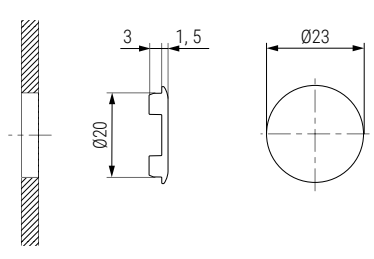

PANEL POSTERIOR

Tapa APC Ø20

Tapa embellecedora APC doble orificio Ø12

E
D

E
D

Tapa APC Ø20

Tapa embellecedora APC doble orificio Ø12

C
B