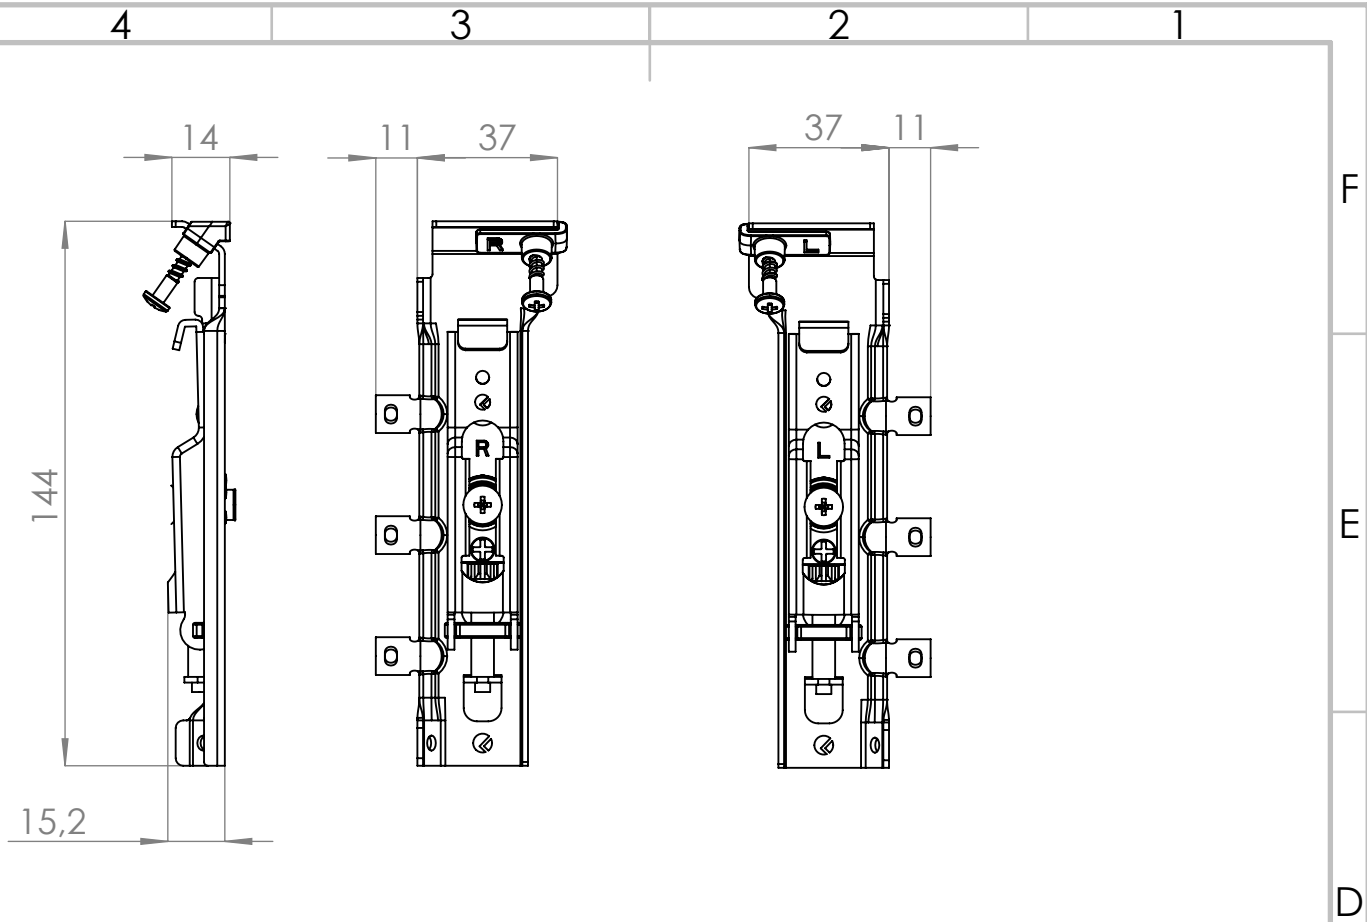

NOMBRE	FIRMA	FECHA	DESCRIPCIÓN: Colgador oculto APC3 Izq y derecha
DIBUJ.	AG		03/06/2022	
VERIF.	AG			
APROB.				
FABR.				
CALID.				Unidades envase: 1 und
				Unidades embalaje: 100
				PESO:0,49kg

Contigo desde 1893

Verdú®

Código	Material	Acabado	Mano
504.458	acero- zamak	zincado	Derecha
504.459	acero- zamak	zincado	Izquierda

A4

ESCALA:1:2 HOJA 1 DE 1

www.verdustore.com