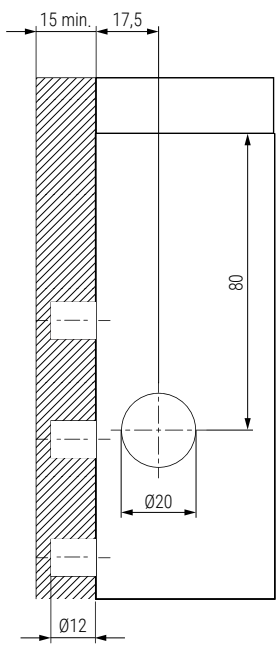

Permite un ajuste vertical de hasta 18mm y un ajuste en profundidad de un máximo de 31mm. Los ajustes se pueden realizar desde el interior del módulo de manera sencilla utilizando un destornillador estándar PZ2.

Dispone de 2 tipos de placas de montaje con orificios ovalados que facilitan el correcto posicionamiento y dan la posibilidad de realizar el ajuste horizontal. También se dispone de 2 tipos de tapas embellecedoras: una tapa simple para agujero de 20mm y tapa doble para agujero doble de 12mm.

Contigo desde 1893

Verdú®

Código	Material	Acabado	Mano
504.458	acero- zamak	zincado	Derecha
504.459	acero- zamak	zincado	Izquierda

A4

ESCALA:1:2 HOJA 1 DE 1

www.verdustore.com

4 3 2 1

F PANEL LATERAL Y ESPACIO DE SERVICIO

PANEL POSTERIOR

Tapa APC Ø20

Tapa embellecedora APC doble orificio Ø12

E
D

E
D

Tapa APC Ø20

Tapa embellecedora APC doble orificio Ø12

C
B