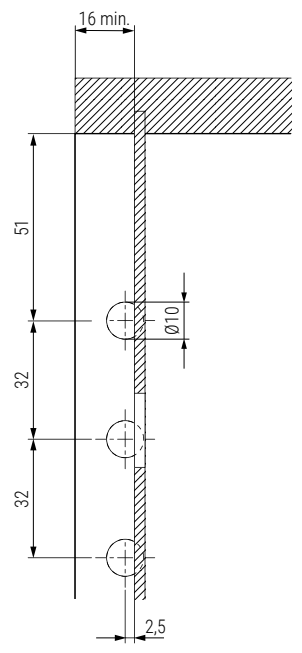

Permite un ajuste vertical de hasta 18mm y un ajuste en profundidad de un máximo de 31mm. Los ajustes se pueden realizar desde el interior del módulo de manera sencilla utilizando un destornillador estándar PZ2.

Dispone de 2 tipos de placas de montaje con orificios ovalados que facilitan el correcto posicionamiento y dan la posibilidad de realizar el ajuste horizontal. También se dispone de 2 tipos de tapas embellecedoras: una tapa simple para agujero de 20mm y tapa doble para agujero doble de 12mm.

Contigo desde 1893

Verdú®

Código	Material	Acabado	Mano
504.458	acero- zamak	zincado	Derecha
504.459	acero- zamak	zincado	Izquierda

A4

ESCALA:1:2 HOJA 1 DE 1

www.verdustore.com

4 3 2 1

F PANEL LATERAL Y ESPACIO DE SERVICIO

PANEL POSTERIOR

Tapa APC Ø20

Tapa embellecedora APC doble orificio Ø12

E
D

E
D

Tapa APC Ø20

Tapa embellecedora APC doble orificio Ø12

C
B