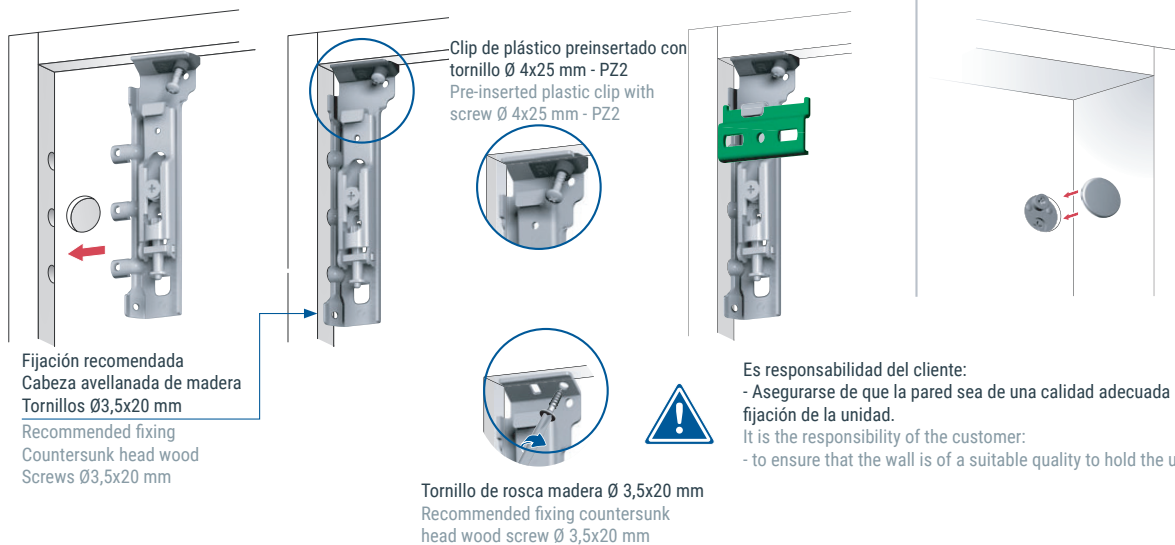

Permite un ajuste vertical de hasta 18mm y un ajuste en profundidad de un máximo de 31mm. Los ajustes se pueden realizar desde el interior del módulo de manera sencilla utilizando un destornillador estándar PZ2.

Dispone de 2 tipos de placas de montaje con orificios ovalados que facilitan el correcto posicionamiento y dan la posibilidad de realizar el ajuste horizontal. También se dispone de 2 tipos de tapas embellecedoras: una tapa simple para agujero de 20mm y tapa doble para agujero doble de 12mm.

Características generales APC 3:

- Especialmente concebido para el **montaje automático** en el armario.
- Valido para instalaciones en armarios con costados de mínimo 16mm y espacio sanitario de mínimo 16mm.
- **Sistema con amplio rango de ajustes** en vertical y en profundidad.
- Solo se necesita un orificio para acceder a todos los ajustes del colgador.
- **Alta capacidad de carga:** 70 kg/pieza (140 kg/juego) según norma EN15939.

Aconsejamos hacer pruebas técnicas.

Instalación por detrás del mueble/
Installation under the cabinet top

Instalación en la pared/
Installation on the wall

Inserción de la tapa/
Cover cap inserting

Regulación/ Adjustments