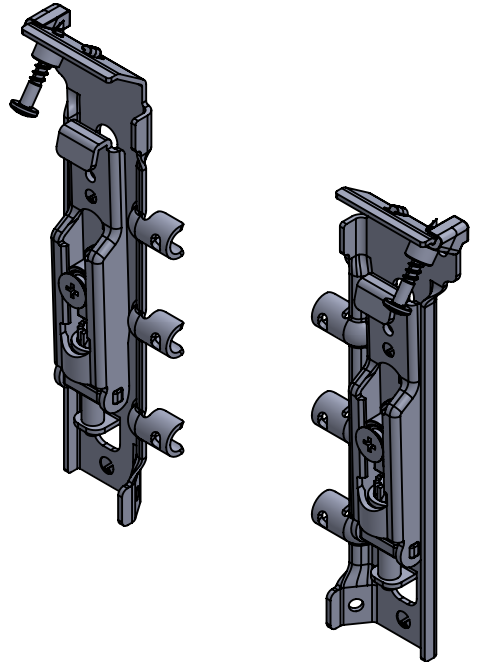

APC 3 Colgador oculto con mano derecha e izquierda

APC3 is a left/right invisible cabinet hanger

APC 3 es un colgador oculto para armarios con paneles laterales mínimo de 15mm y con espacio sanitario mínimo de 16mm.

Dispone de 2 tipos de placas de montaje con orificios ovalados que facilitan el correcto posicionamiento y dan la posibilidad de realizar el ajuste horizontal. También se dispone de 2 tipos de tapas embellecedoras: una tapa simple para agujero de 20mm y tapa doble para agujero doble de 12mm.

Aconsejamos hacer pruebas técnicas.

Instalación por detrás del mueble/
Installation under the cabinet top

Instalación en la pared/
Installation on the wall

Inserción de la tapa/
Cover cap inserting

Regulación/ Adjustments

	NOMBRE	FIRMA	FECHA	DESCRIPCIÓN: Colgador oculto APC3 Izq y derecha
DIBUJ.	AG		03/06/2022	
VERIF.	AG			
APROB.				
FABR.				
CALID.				Unidades envase: 1 und
				Unidades embalaje: 100
				PESO:0,49kg