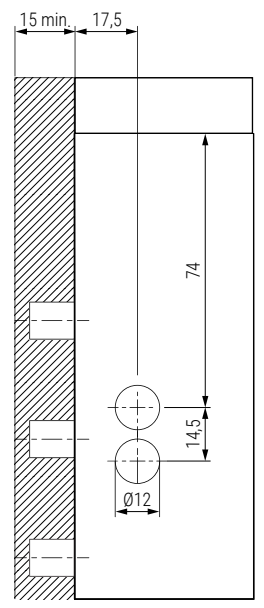

Permite un ajuste vertical de hasta 18mm y un ajuste en profundidad de un máximo de 31mm. Los ajustes se pueden realizar desde el interior del módulo de manera sencilla utilizando un destornillador estándar PZ2.

Dispone de 2 tipos de placas de montaje con orificios ovalados que facilitan el correcto posicionamiento y dan la posibilidad de realizar el ajuste horizontal. También se dispone de 2 tipos de tapas embellecedoras: una tapa simple para agujero de 20mm y tapa doble para agujero doble de 12mm.

Contigo desde 1893

Verdú®

Código	Material	Acabado	Mano
504.458	acero- zamak	zincado	Derecha
504.459	acero- zamak	zincado	Izquierda

A4

ESCALA:1:2 HOJA 1 DE 1

www.verdustore.com

4 3 2 1

F PANEL LATERAL Y ESPACIO DE SERVICIO

PANEL POSTERIOR

Tapa APC Ø20

Tapa embellecedora APC doble orificio Ø12

E
D

E
D

Tapa APC Ø20

Tapa embellecedora APC doble orificio Ø12

C
B